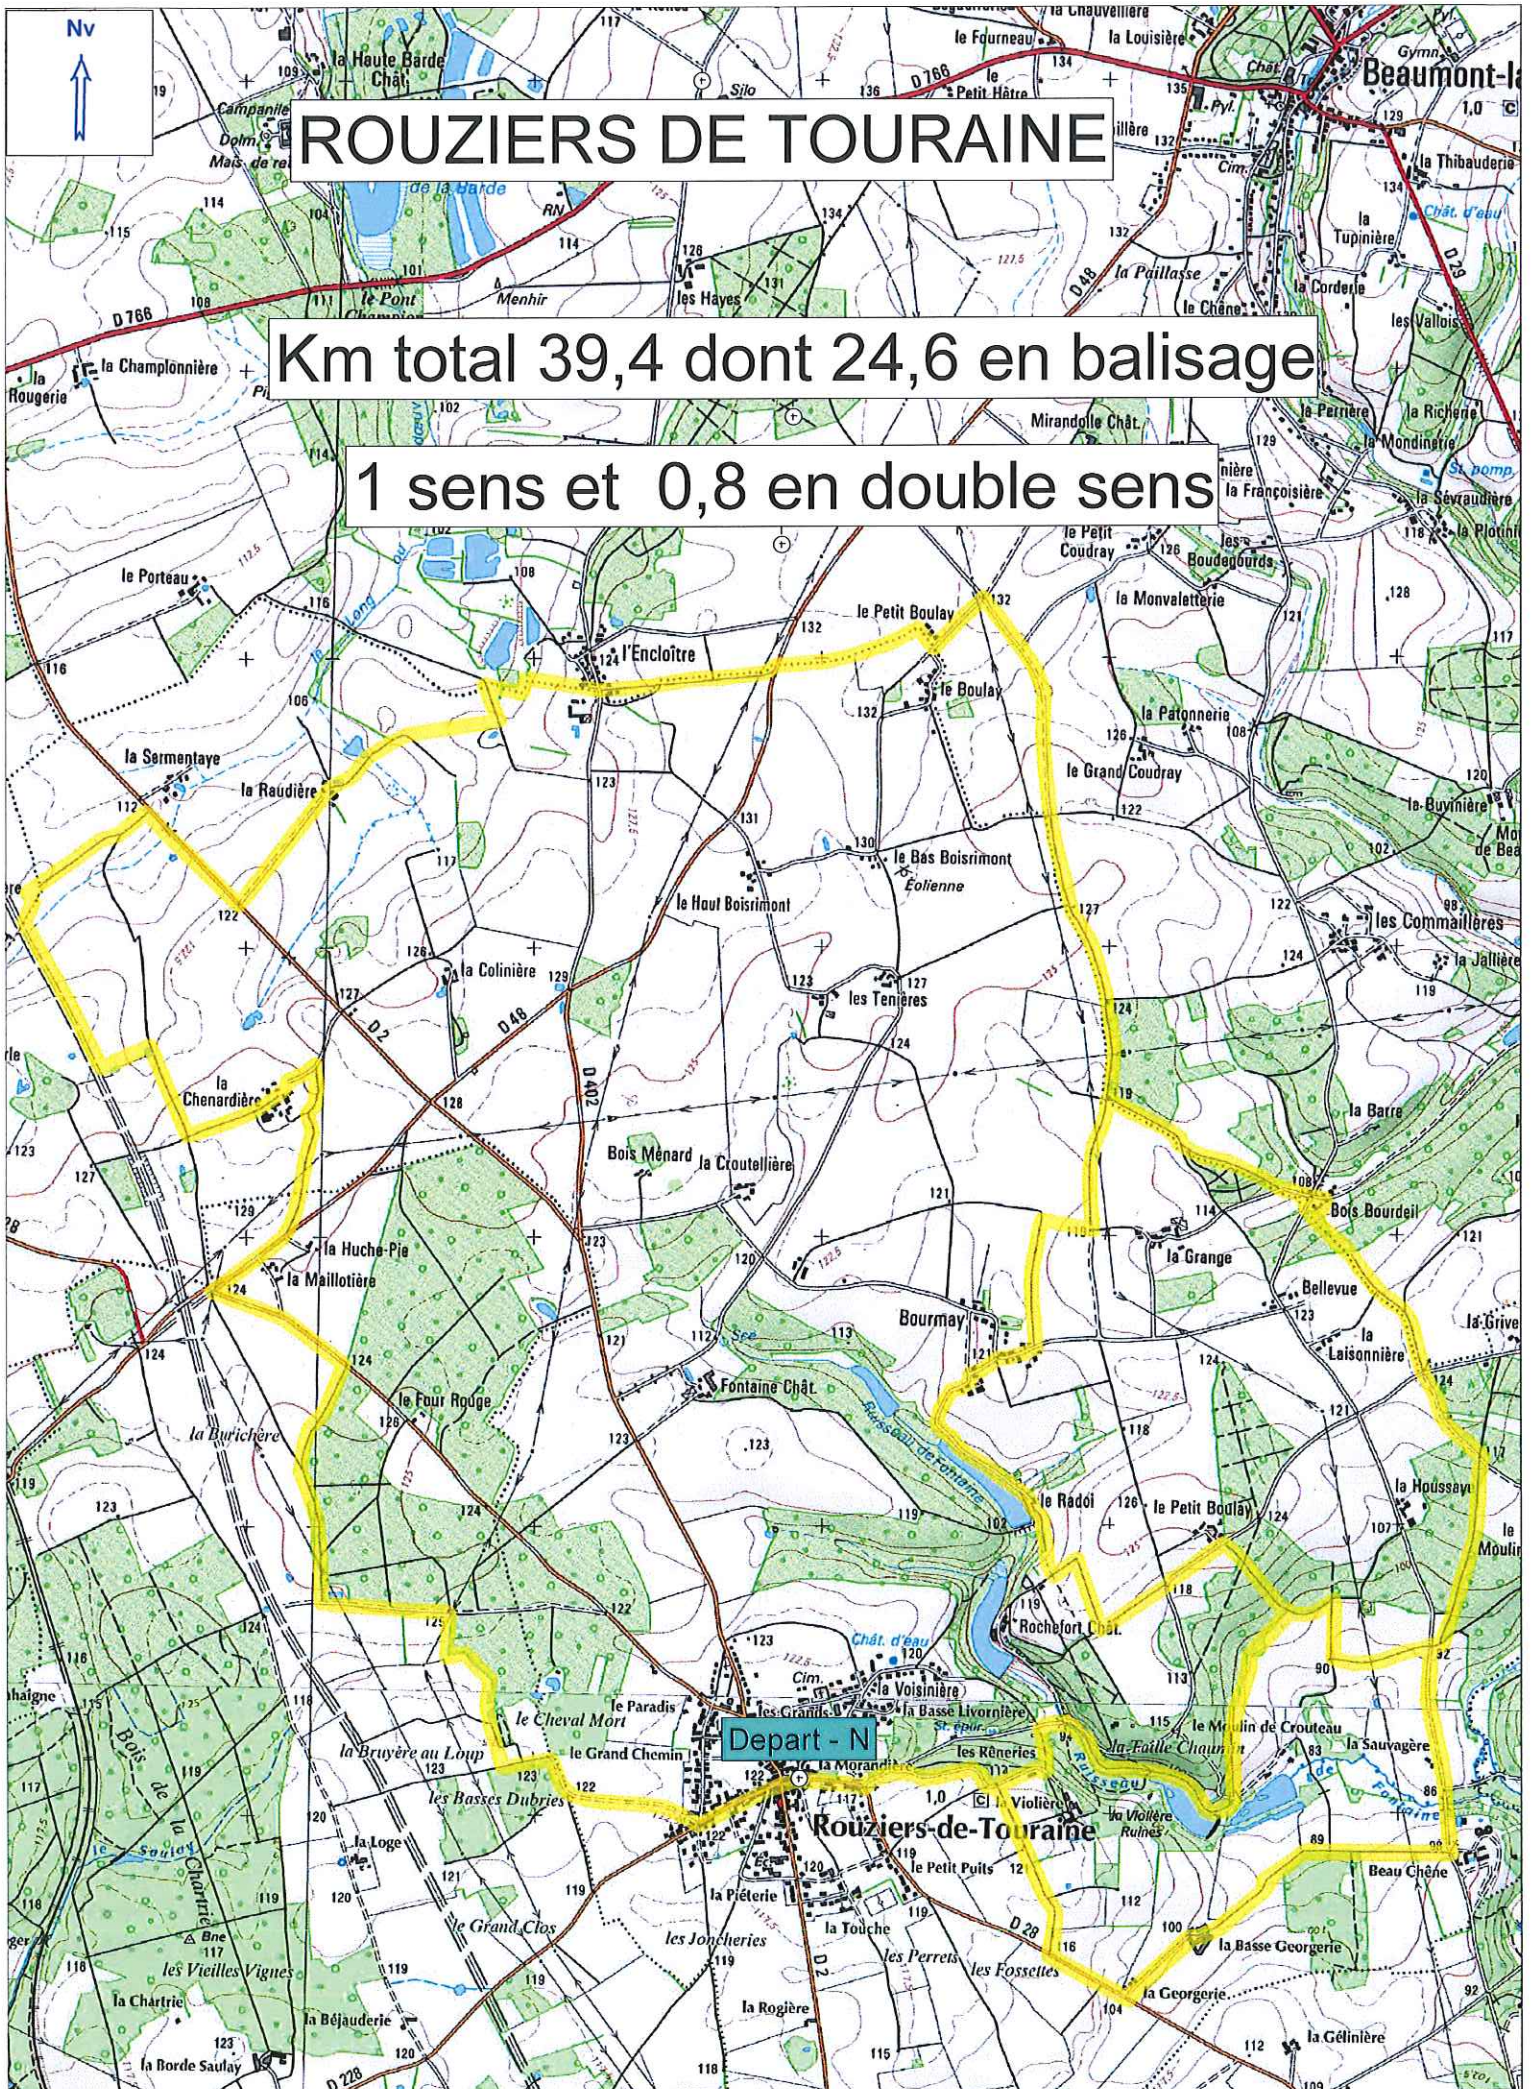

ROUZIERS DE TOURAINE

Km total 39,4 dont 24,6 en balisage

1 sens et 0,8 en double sens

3 circuits