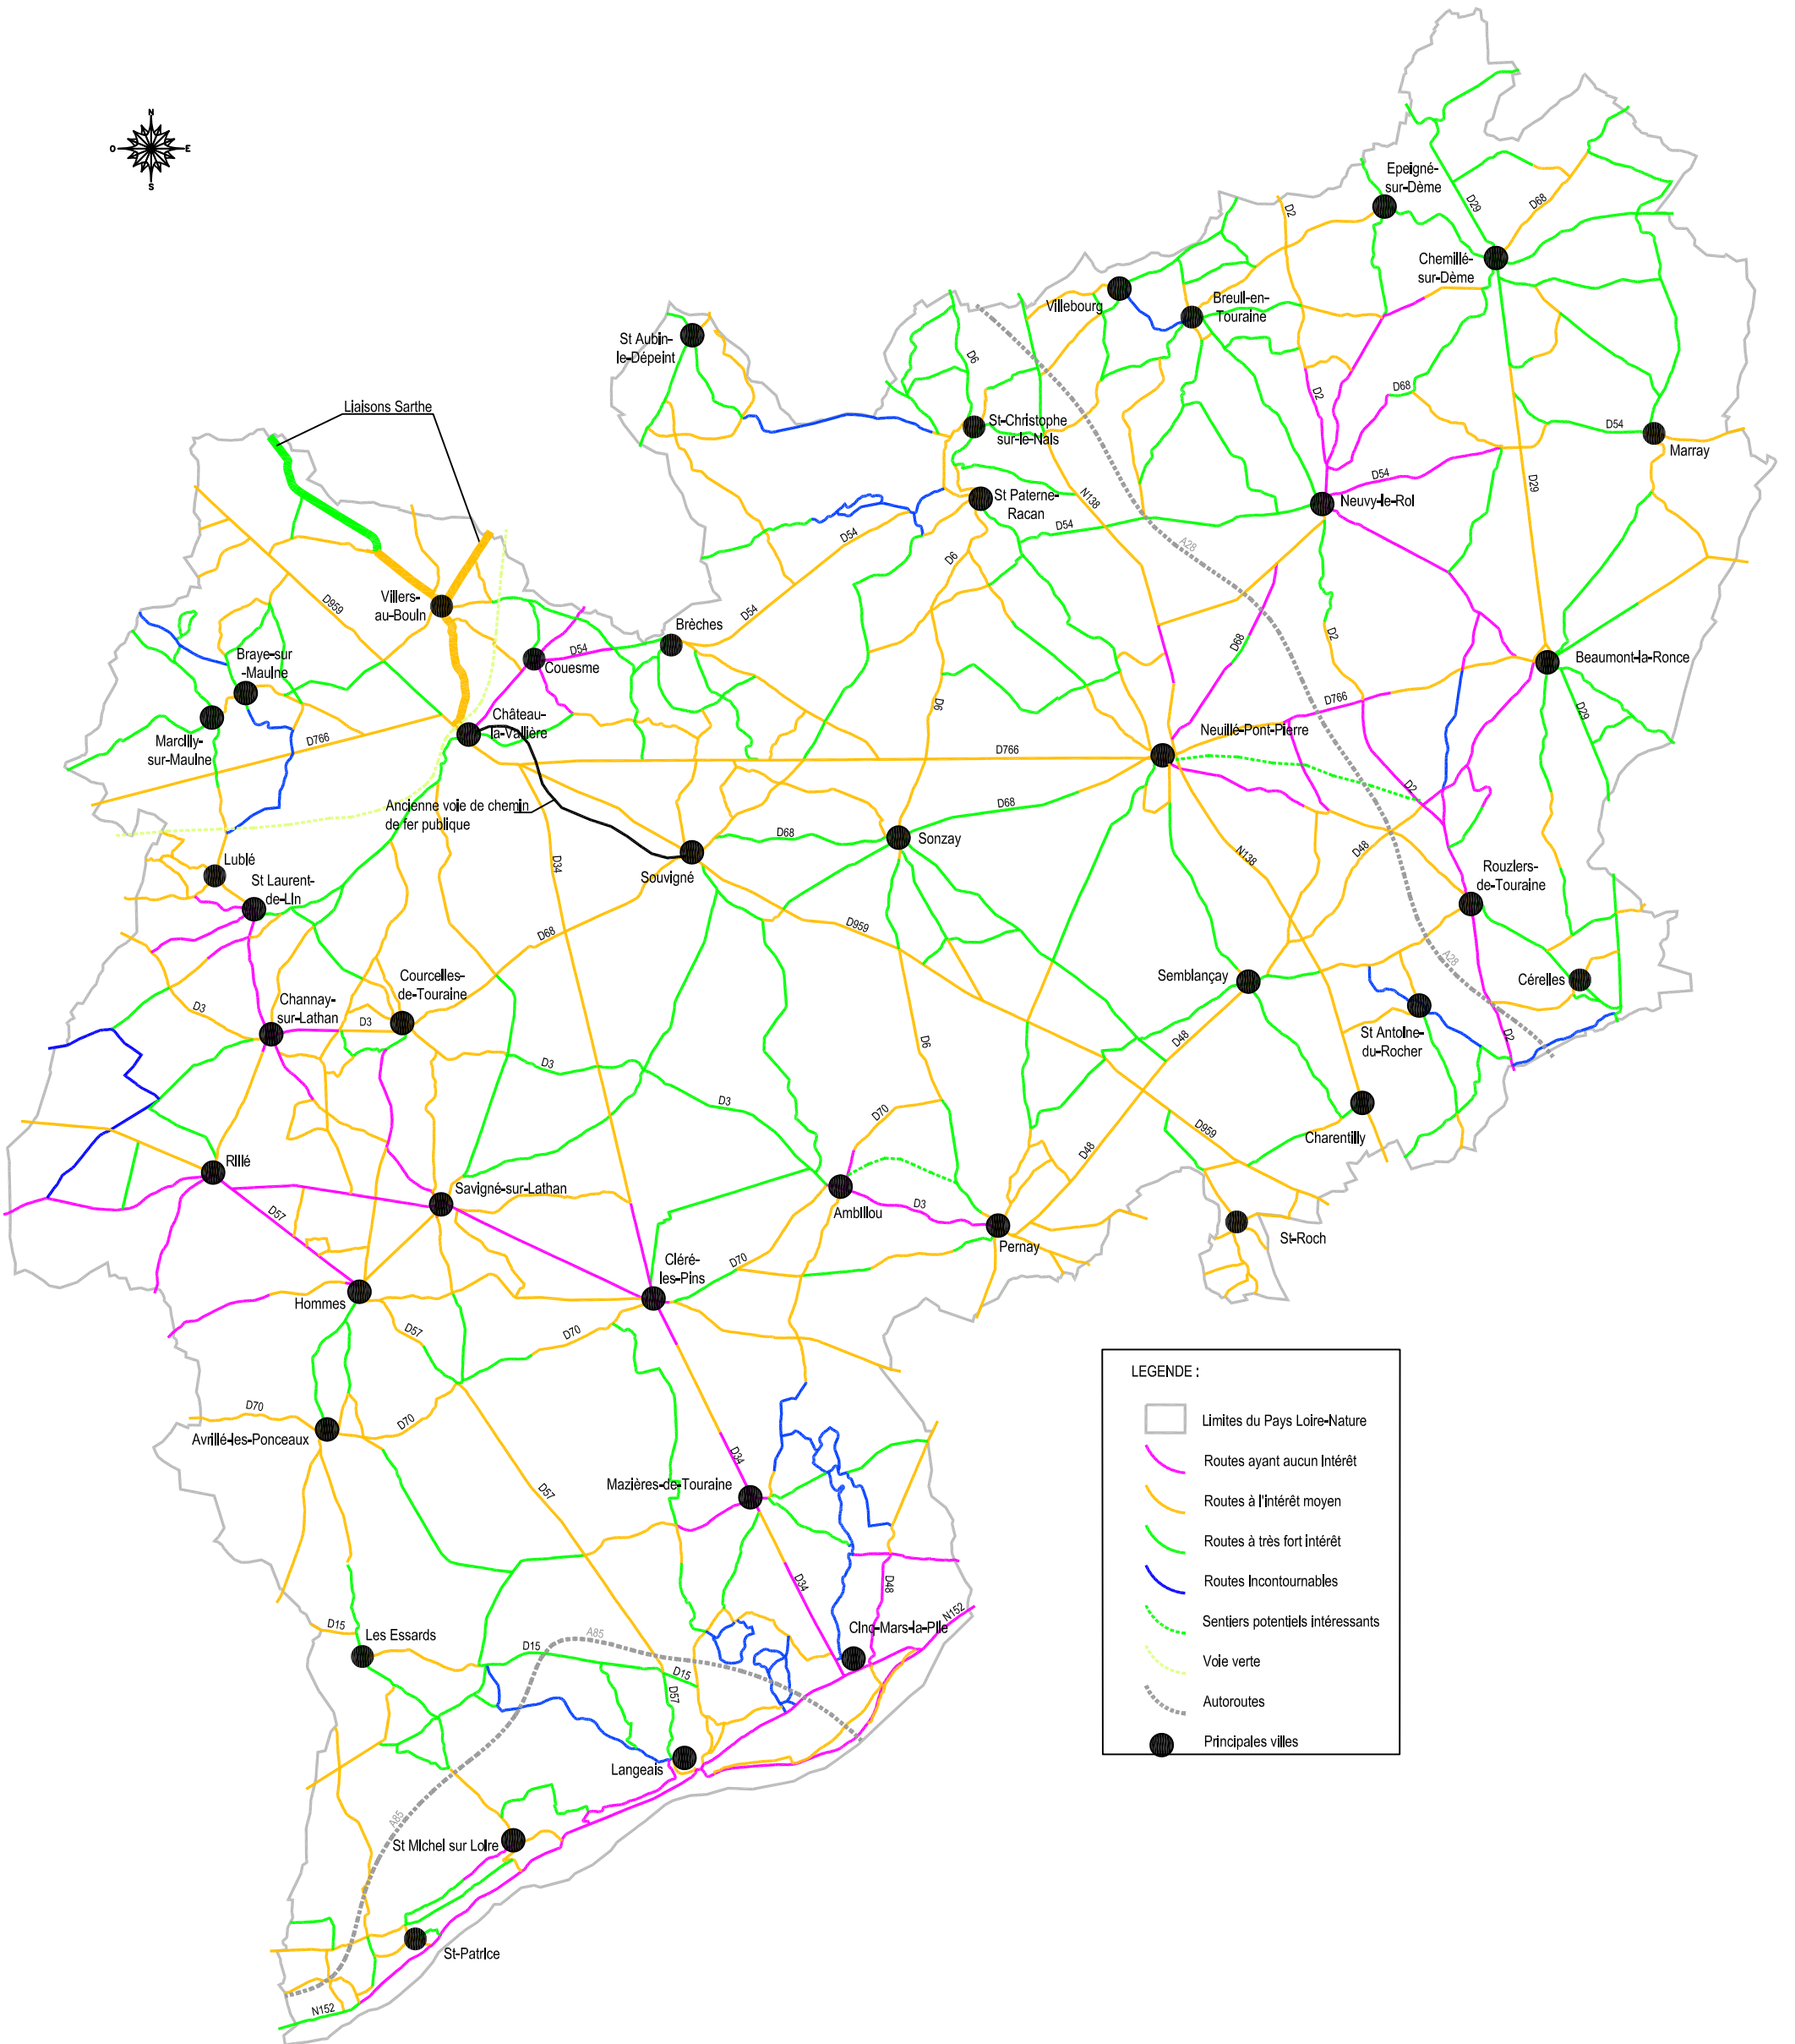

# CARTOGRAPHIE DU POTENTIEL PAYSAGER DES VOIRIES DU PAYS LOIRE NATURE TOURAINE

LEGENDE :

	Limites du Pays Loire-Nature
	Routes ayant aucun Intérêt
	Routes à l'intérêt moyen
	Routes à très fort intérêt
	Routes Incontournables
	Sentiers potentiels intéressants
	Voie verte
	Autoroutes
	Principales villes