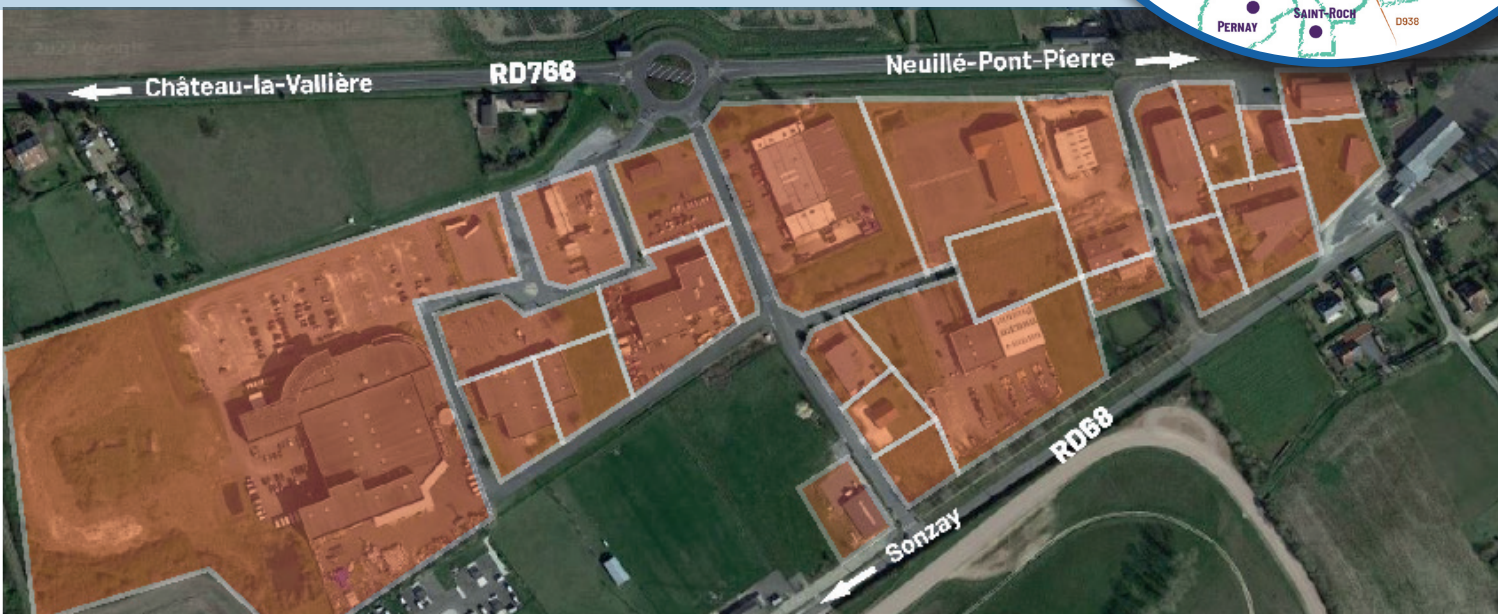

# NEUILLÉ-PONT-PIERRE

## ZA « LES NONGRENIÈRES »

Accueil d'activités industrielles, artisanales et commerciales

### ACCÈS

-  Depuis la RD766 et RD68
-  RD 938 à 2 km
-  Autoroute A28 à 3 km
-  Autoroute A10 à 25 km
-  Aéroport de Tours à 22 km
-  Gare TGV à 22 km

### SURFACES

Surface totale : 14 hectares  
Pas de terrains disponibles à la vente