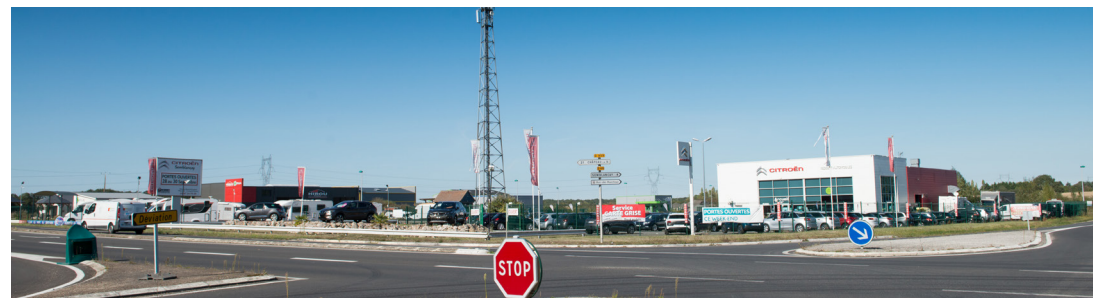

SEMBLANÇAY

ZONE D'ACTIVITÉS « LE PILORI »

Accueil d'activités artisanales, commerciales et de services

ACCÈS

- Accès depuis la RD 48
- RD 959 à proximité
- Autoroute A28 à 10 km
- Autoroute A10 à 20 km
- Aéroport de Tours à 17 km
- Gare TGV à 17 km

SURFACES

Surface totale du site d'activités :
64 047 m²
Terrains disponibles : Une surface
divisible de 12 638 m²

RÉSEaux / AMÉNAGEMENT

Electricité
Téléphone
Eau potable
Assainissement autonome
Portail
Fibre optique à partir de xx/2022

PRIX

25,00 € H.T le m²

ACTIVITÉS PRÉSENTES AU SEIN DU SITE D'ACTIVITÉS

- Garage automobile
- Antenne téléphonique
- Chauffage, ventilation, climatisation, plomberie
- Terrassement public et particulier
- Travaux d'installation d'équipements thermiques et de climatisation
- Travaux de terrassements
- Charpente-couverture
- Construction de maison ossature bois
- Atelier municipaux
- Négoce/Dépôt/Vente de camping-cars
- Réparation de matériels électroportatifs et électriques