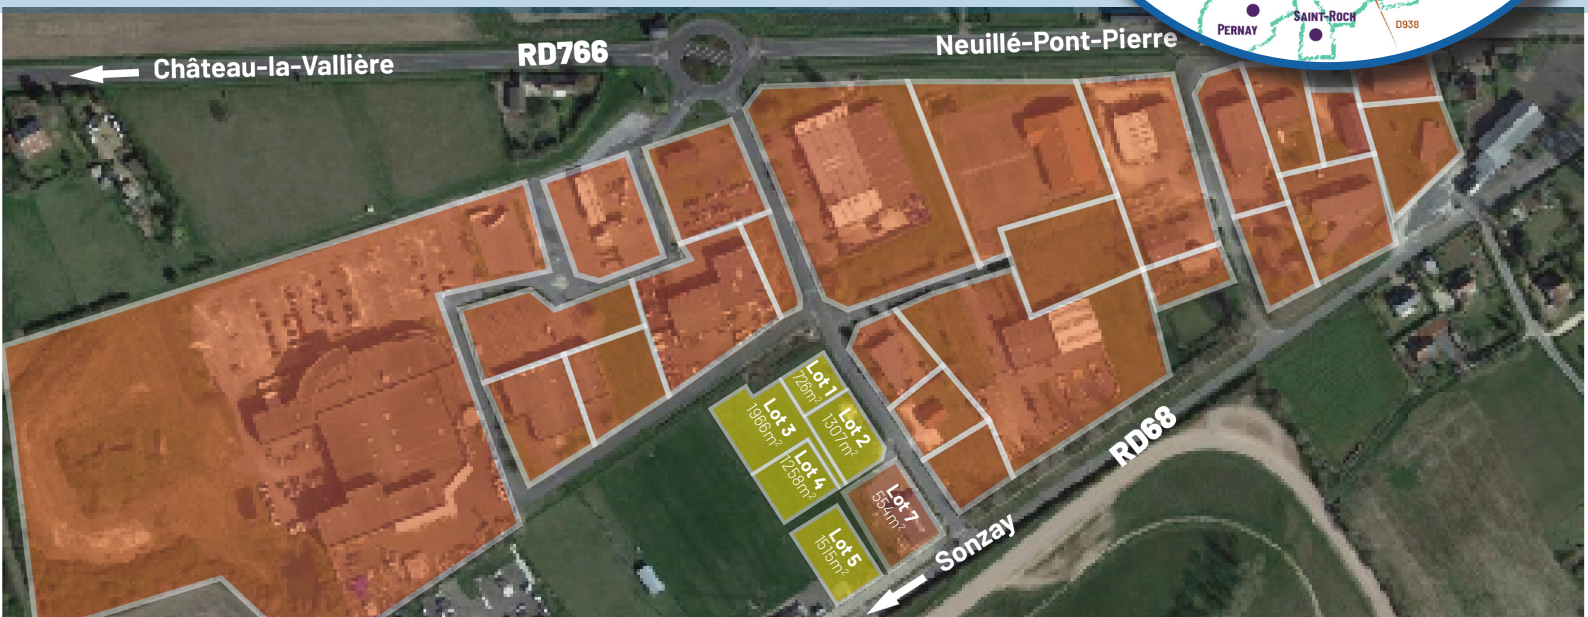

NEUILLÉ-PONT-PIERRE

ZA « LES NONGRENIÈRES »

Accueil d'activités industrielles, artisanales et commerciales

ACCÈS

-  Depuis la RD766 et RD68
-  RD 938 à 2 km
-  Autoroute A28 à 3 km
-  Autoroute A10 à 25 km
-  Aéroport de Tours à 22 km
-  Gare TGV à 22 km

SURFACES

Surface totale : 14 hectares
Pas de terrains disponibles à la vente

RÉSEAUX

Electricité
Téléphone
Eau potable
Assainissement collectif
ADSL

PRIX

25,00 € H.T le m²

ACTIVITÉS PRÉSENTES AU SEIN DU SITE D'ACTIVITÉS